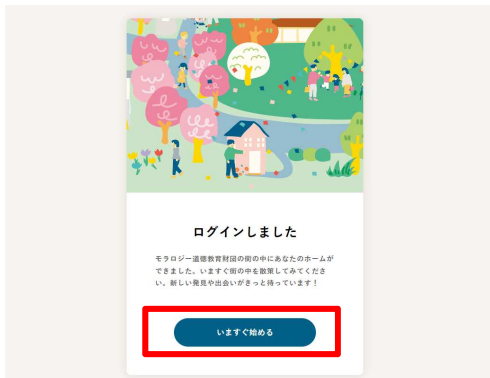

5 ログインが成功したら、下部の「**いますぐ始める**」をクリック